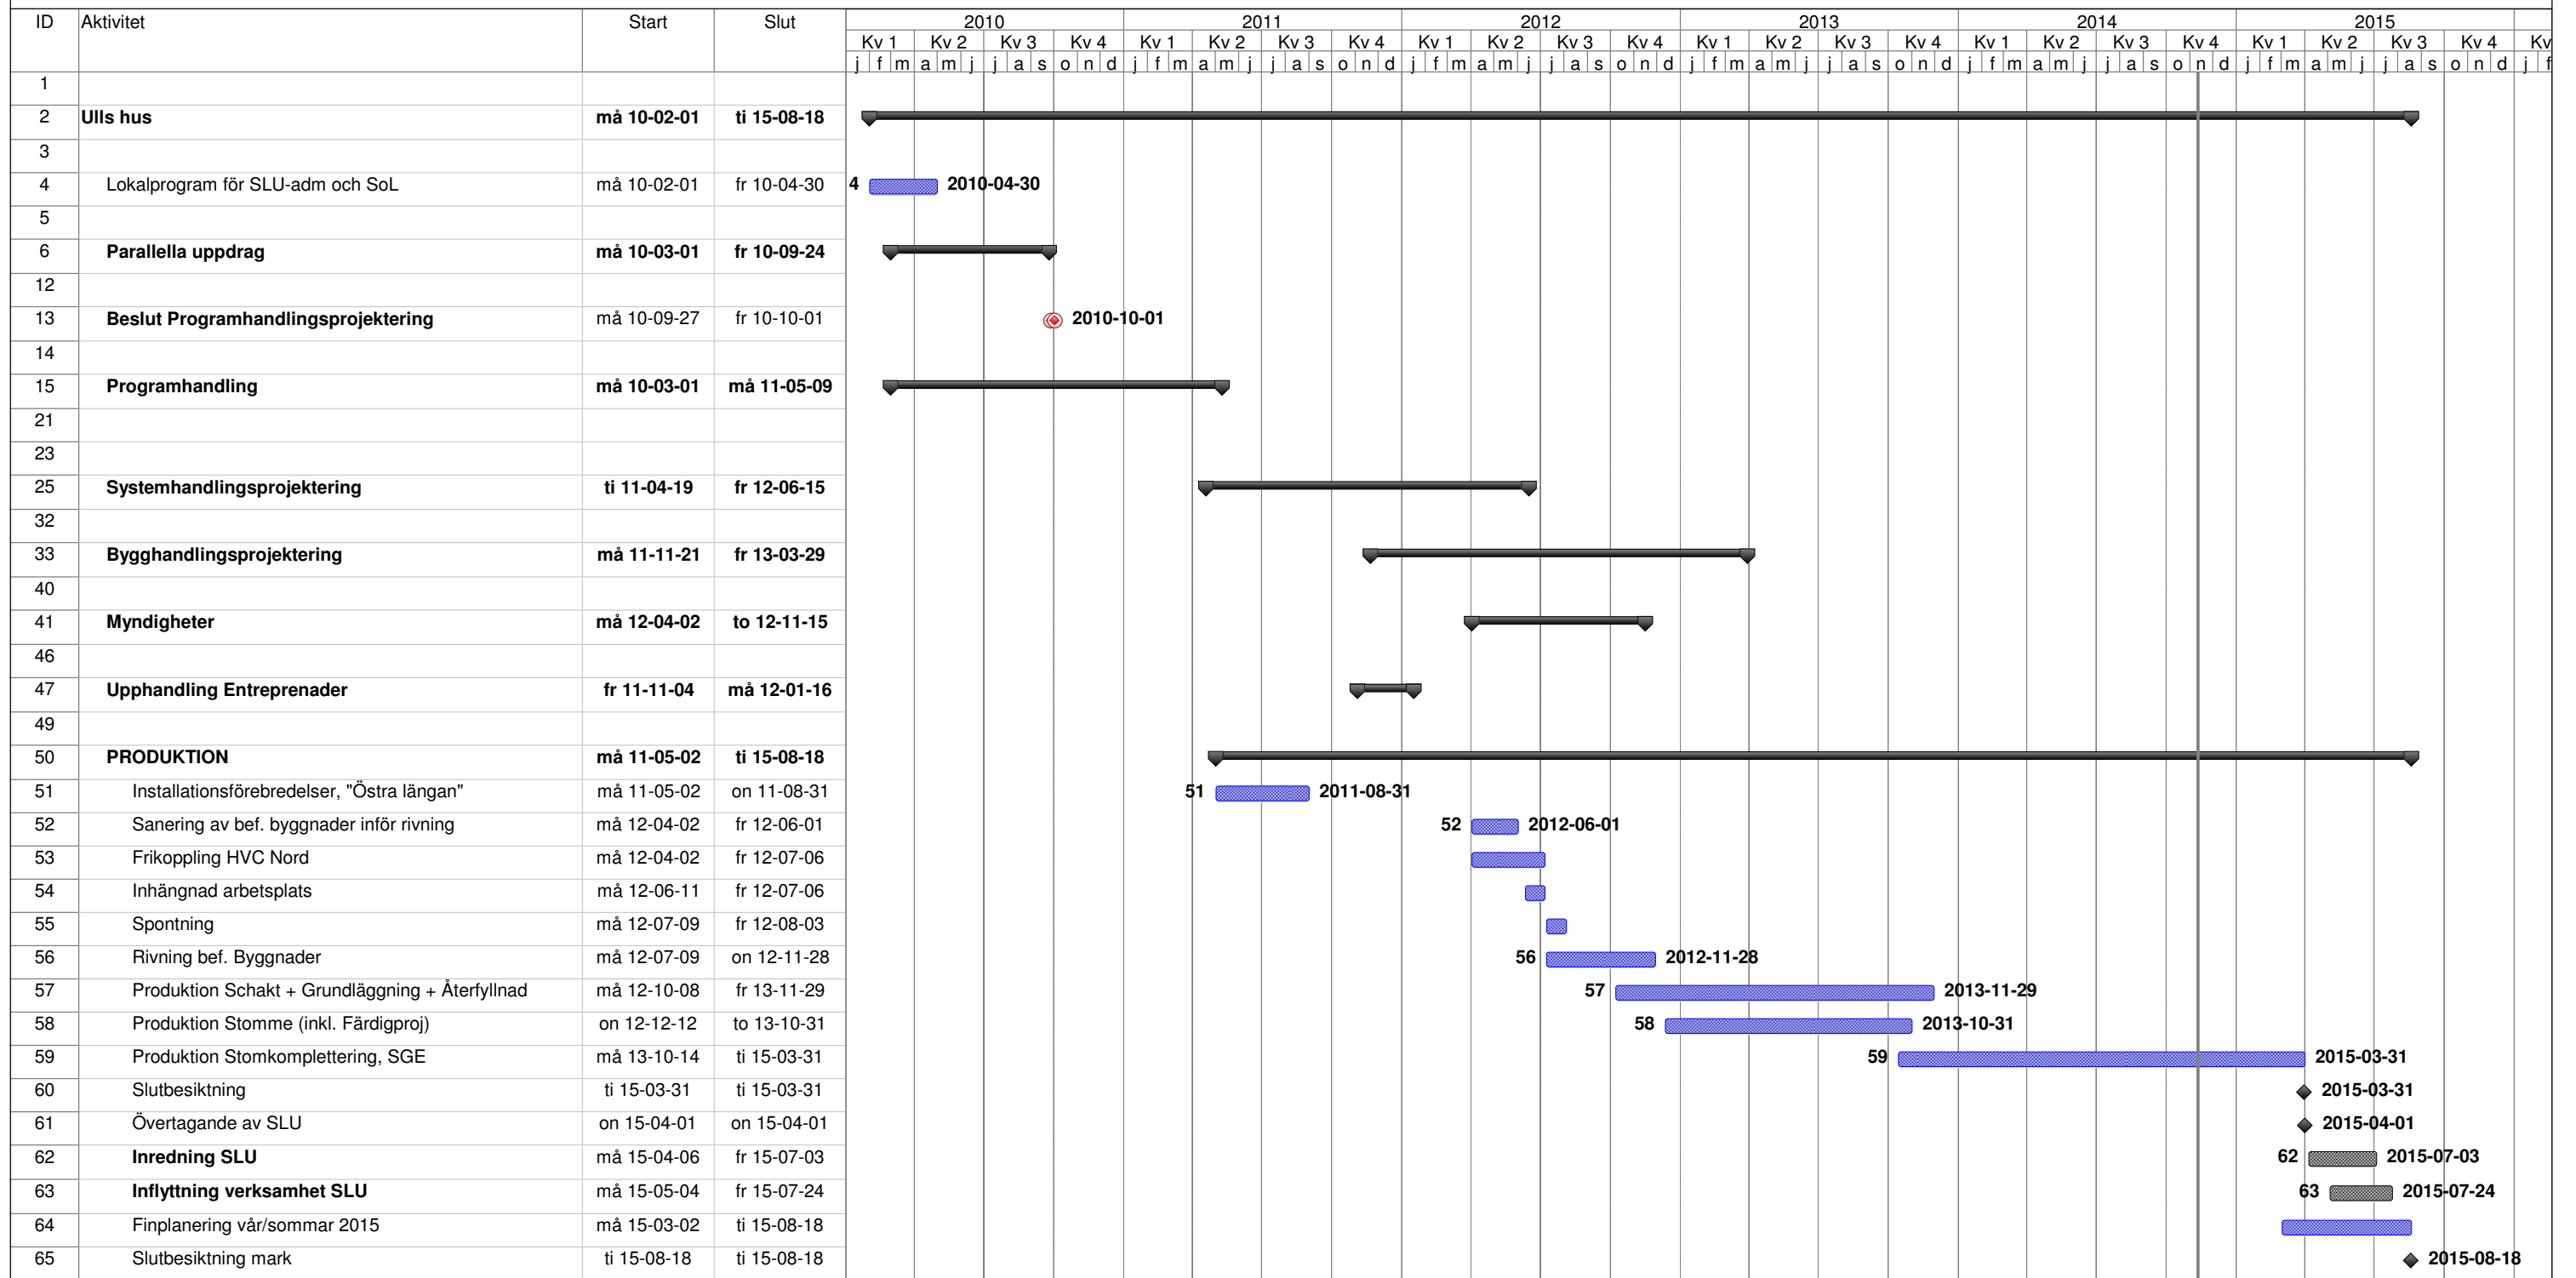

HUVUDTIDPLAN för Ulls hus, Ultuna

Akademiska Hus i Uppsala AB Ulls hus RB, dat: 2014-11-12	Aktivitet		Delning		Inaktiv milstolpe		Endast start	
	Milstolpe		Externa aktiviteter		Inaktiv sammanfattning		Endast slutdatum	
	Sammanfattning		Projektsammanfattning		Manuell aktivitet		Status	
	Upplyft aktivitet		Gruppera efter sammanfattning		Endast varaktighet		Tidsgräns	
	Upplyft milstolpe		Inaktiv aktivitet		Upplyft manuell sammanfattning			
	Upplyft status		Inaktiv aktivitet		Manuell sammanfattning			